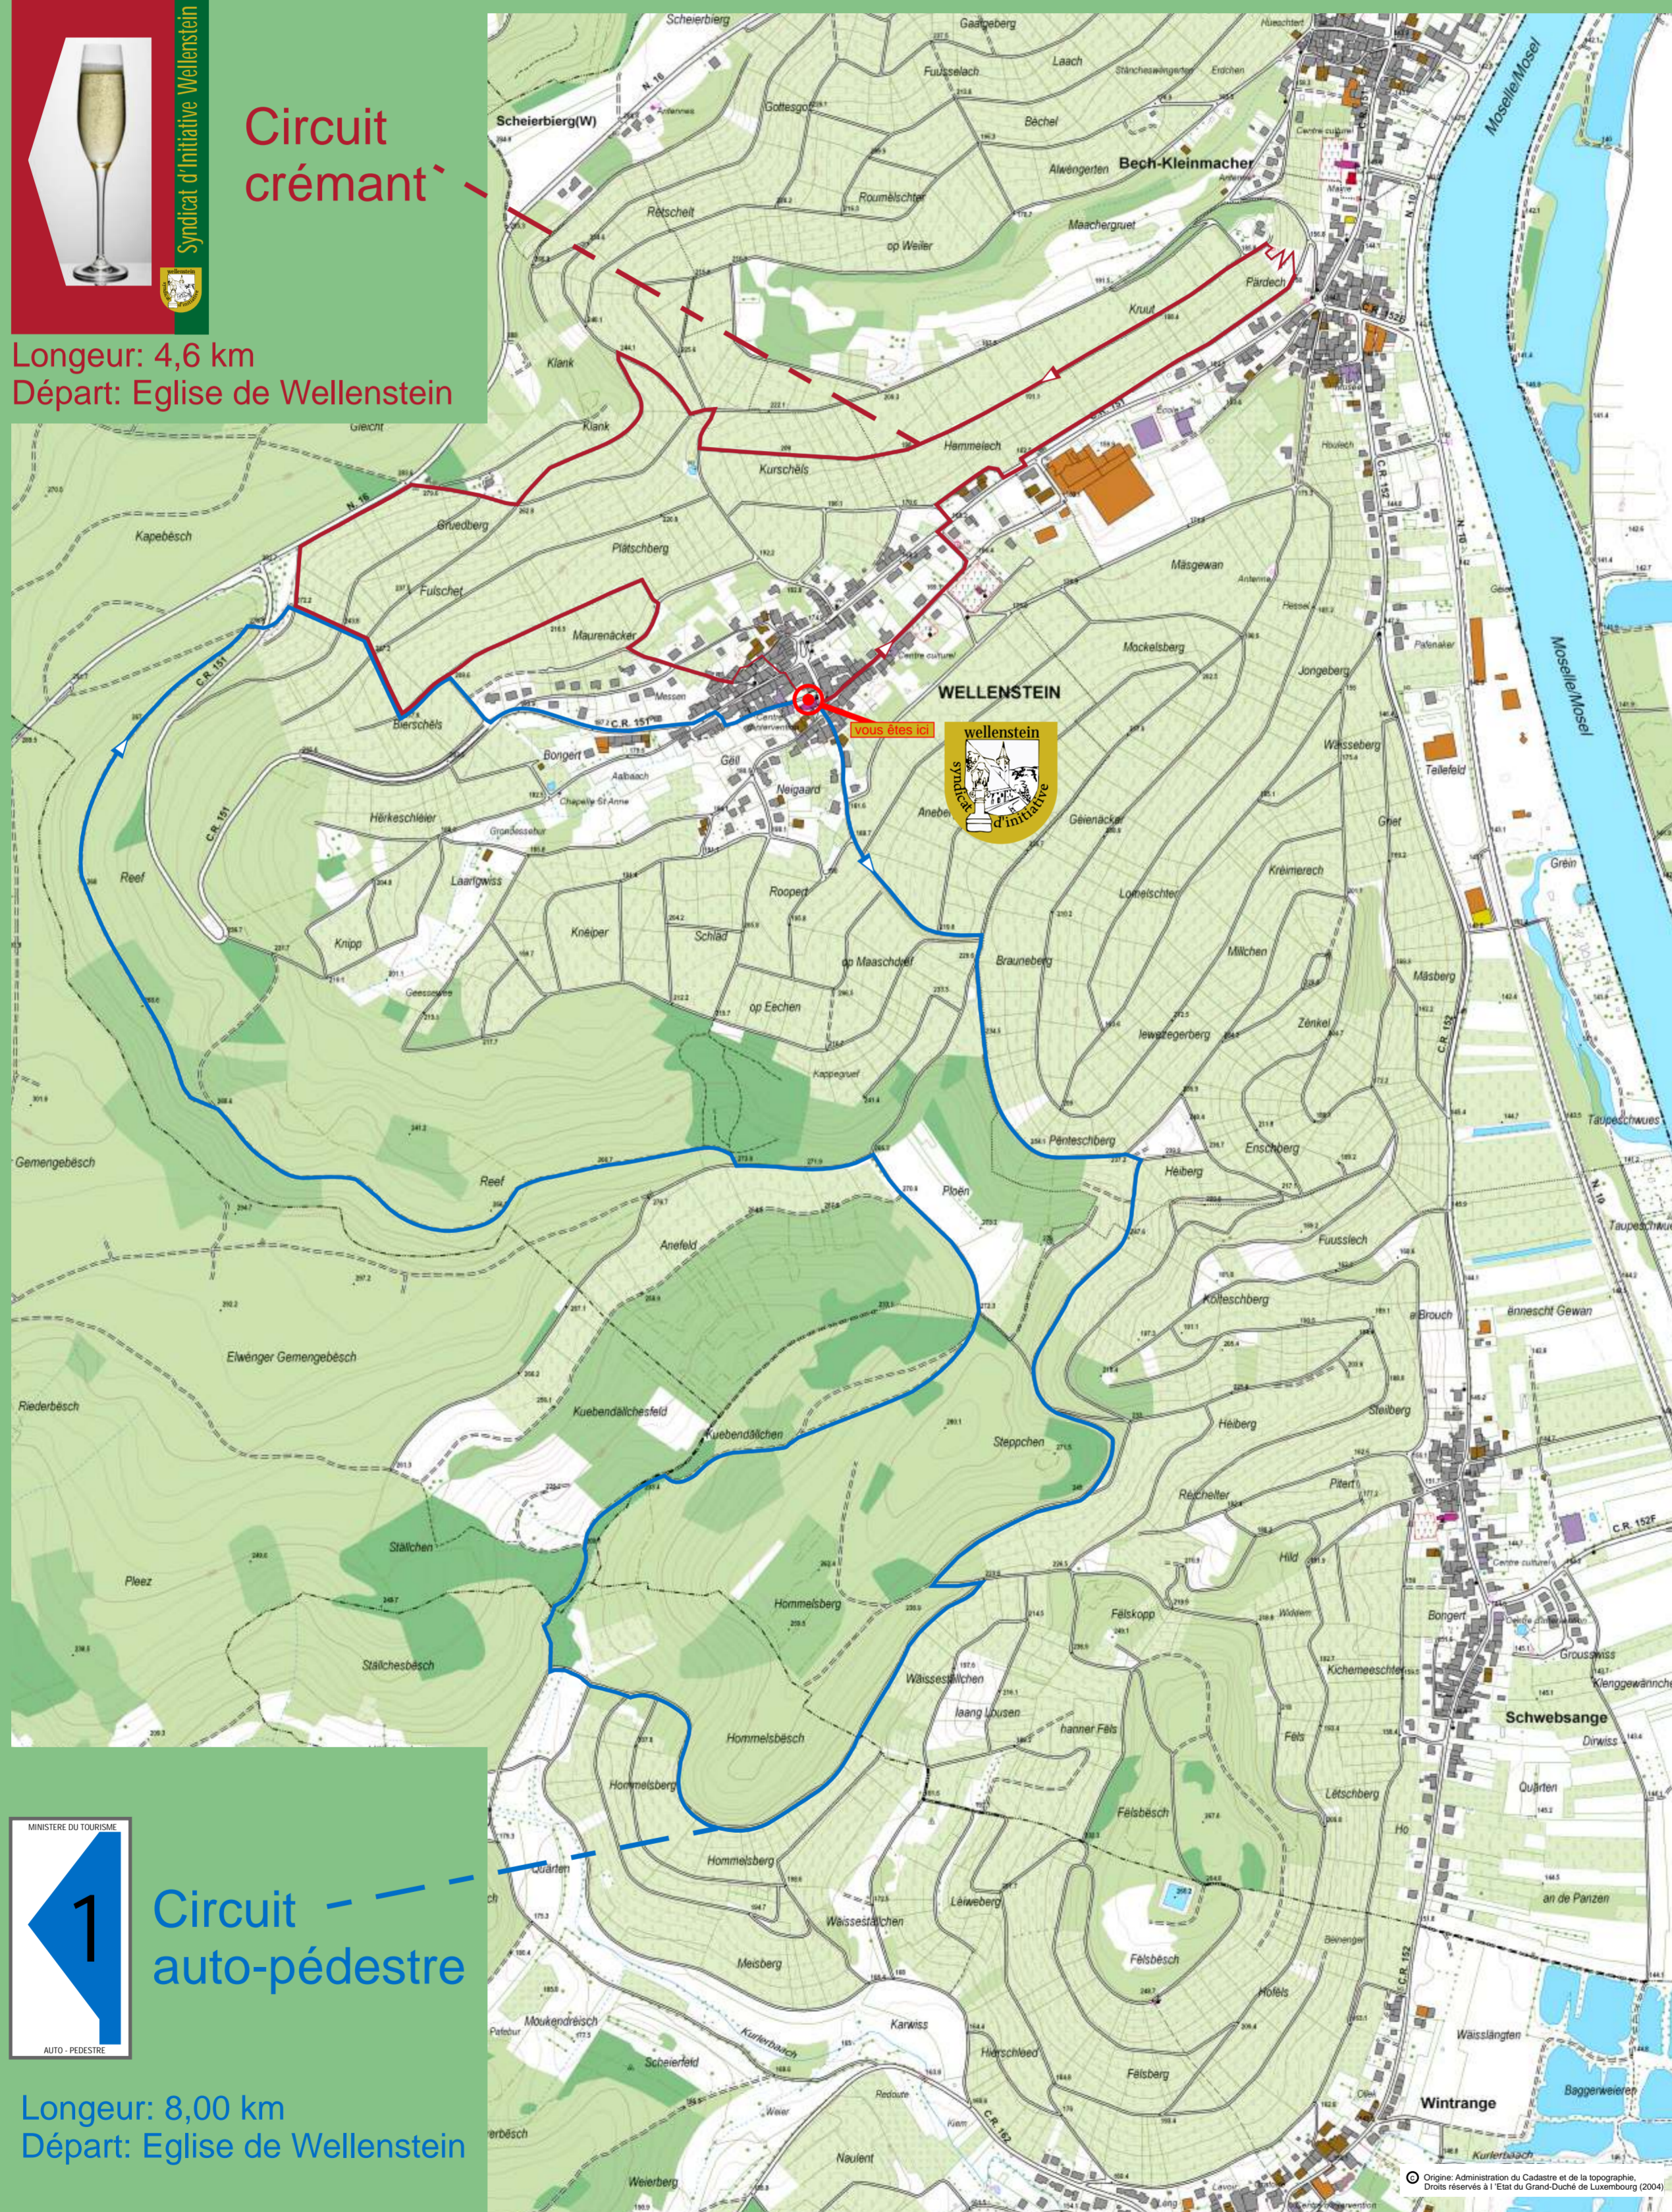

Syndicat d'Initiative Wellenstein

Syndicat d'Initiative Wellenstein

Circuit crémant

Longueur: 4,6 km
Départ: Eglise de Wellenstein

Circuit auto-pédestre

Longueur: 8,00 km
Départ: Eglise de Wellenstein